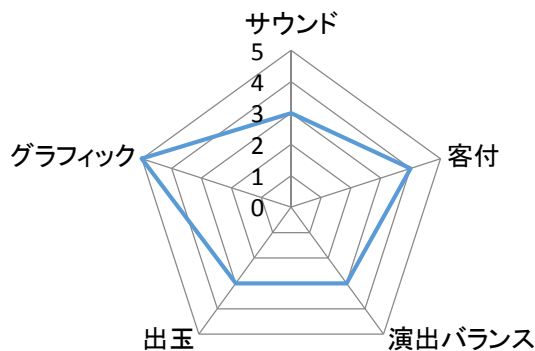

最速自腹実戦！！

実戦：櫻田 歩

CR花の慶次X 雲のかなたに

大当たり確率 1/319(突入50%継続65%)VST

タイプ ミドルタイプ(特殊VST)

実戦エリア 岩手県盛岡市 28玉交換

導入台数 20台

調査日時 11/14 19時～22時 導入初日

調査	台数	男性	女性	～30歳	～50歳	50歳～
20時	19/20	16	3	4	7	8
21時	18/20	15	3	3	8	8
22時	17/20	15	2	2	7	8

今日の一枚♪

ニューギンから発売のCR花の慶次X～雲のかなたに～慶次シリーズ最新台。作販売台数も今年最大級話題の新台を実践してきました。

最近では主流の、ヘソ確変50%電チュー確変65%のスペック。確変中の確率は1/137なので嵌る時は結構嵌ります。1個返したのでこの調整しだいで、出玉はかなり変わってくると思います。

今回の慶次から真っ白い新枠なので、真っ白い機械が20台もあるとインパクトがあります。牙狼に対抗した感じのあるLINKEGEレバー、RELFASHも搭載していますが、個人的には牙狼の剣と顔には及ばないかなと思います。中古流通の際は、たばこの焼き焦げ、ヤニ汚れが凄く目立ちそうなので、業者としてはそこが心配です(笑)。

初代花の慶次の演出を踏襲しているので初代のファンは楽しめる仕様です、映像は今年一番といってもいい位の、美麗CG。慶次の顔についている土埃まで綺麗に描かれてい手の込みようです。先読みと疑似連もそこまでうるさくなく、初代花の慶次を好きだった人は、一回は打ってみたいかなと思います。サウンドにしましてはセリフの音はよく聞こえますが、歌の音が聞きにくい感じでした。これは僕の台の音量調整せいかもしれませんが・・・。

やっぱりいいですね！！

投資	回転数	結果	備考
1,000	17回	4揃い(通常)	疑似3キセル赤襖直江SP
	100回	時短終了	
3,000	226回	もののふチャンス	奥村SPハズレ
5,000	301回	極傾ゾーン	奥村SPハズレ
9,000	472回	ヤメ	
	総回転572回	大当たり1回	
	投資18,000円	獲得0玉	収支-18,000円

実戦者評価