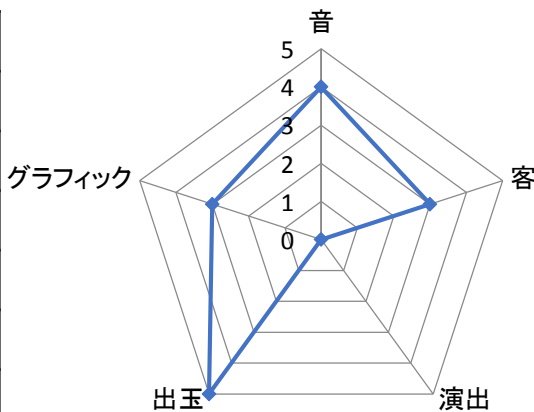

今回は、三共から発売の変則スペック機種、CRFタイガーマスク3を実践してきました。スペックはいろいろ調べましたが、詳しいことはよくわかりません！！とりあえず1/256で図柄大当たりし、その50%で98.5%ループのタイガーラッシュに突入とだけ覚えておけば大丈夫です！！1/8000で突入すると言われている、無敵ゾーンについては理解しなくとも問題ないと思います。今回のタイガーは今までのタイガーと毛並がかなりちがいます。

今回のタイガーはプロレスを全くしません。闘技場、路上、研究場などで戦います。基本的にMMAのルールで、相手をKOさせたら勝ちのルールのように、カウント3をとって勝とうとする敵もいません。白いマットのジャングルでの戦いは一切ありません。通常時は保留変化を待ち、バトルに発展するのを待つだけです。ボーダーがかなり高いので、通常はほんとに退屈です。朝、昼、夜とステージがあり、夜ステージになると歌が流れ出しますが、先読みとかチャンスステージではないので、注意してください！！普通になにも起きずに終わります。

通常時の演出バランスはかなり悪いです。本機種の最大の売りのタイガーラッシュですが、まず演出はほとんどありません。スルーに通過したら、緑図柄OR青図柄で当たります。緑図柄で当たった場合は継続確定で演出無しです。青図柄で当たった場合は継続するかしないかの継続バトルになります。演出がある場合のみ転落すると思うと複雑な気持ちになります。出玉は爽快感ありますが演出がなんとかならなかったのかなと思いました。

これくらい
これくらい増えます。

投資	回転数	結果	備考
3000円	58回転	ハズレ	ルリ子zoneミスタノーリーチ
7000円	199回転	ハズレ	タイガーザグレートリーチ
19000円	380回転	3揃い	ルリ子ゾーン
	1回転	タイガRUSH突入	29セット 2170GET
	21回転	ヤメ	
	総回転402回	大当たり29回	
投資19,000円	獲得1,934玉		収支-12100円

実戦者評価