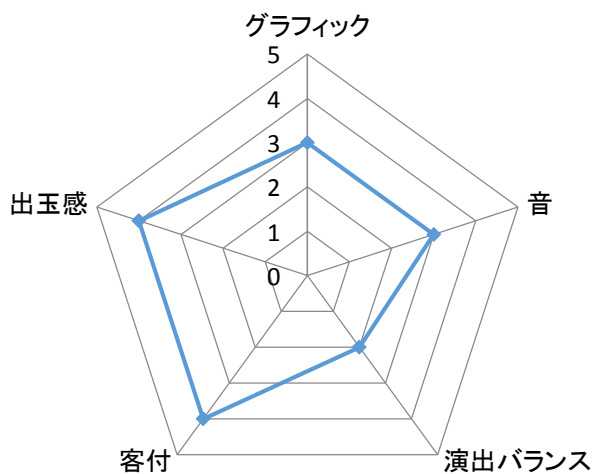

# パチスロJAWS

タイプ

小当りラッシュ付きST機(1/158)

実戦エリア/導入台数

岩手県 盛岡市 導入台数3台

最速自腹実戦！！ということで、今回はパチスロJAWSを実戦してきました。ゲーム性はざっくり言うとバジリスク絆です。通常時はかなり苦行です。航海している演出しかほぼないので、本当につまらなそうです。JAWSリプレイ図柄が揃うと約20%でボーナス抽選をしますが、バジリスクと違い「リアルボーナス」なので次ゲームの出目でまるわかりですし、演出もJAWS襲来！！からのボーナス確定！！しかないのです。通常時は画面を見なくていいレベルの演出です。約100分の一でJAWS襲来に当選し約30%でARTに突入ですが、まずは「JAWSPANIC」という弱いARTに突入してからそこで、ボーナスやチャンス役を引いて無敵ARTに突入させるという突破型ARTなので、無敵に入らなければかなりきついです。

ただ、無敵ARTは平均継続率80%、最大継続率92%と火力が強いので機械割をその性能に全部振った機械です。通常時は退屈ですが、一撃はありそうなので無敵ARTに入れるまで頑張っ打っていかうかなと思える一台でした。

今日一枚♪

まずは、  
ここから！

投資	回転数	結果	備考
11,000	317回	JAWS襲来	ART非突入
19,000	280回	JAWS襲来	ART非突入
25,000	150回	JAWS襲来	ART非突入
	50回	ヤメ	
	収支	マイナス 25,000	