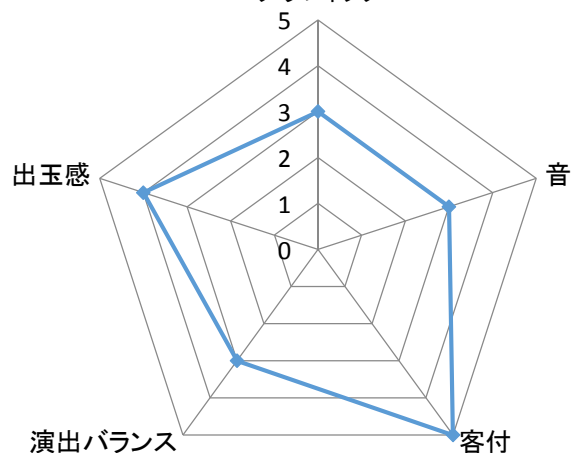

スペック的には「イケる」と思いますが、欲をいえばもう少し通常時の演出が変わっていれば、もっと面白かったと思います！

今日の一枚♪

6連で
この獲得玉数！

投資	回転数	結果	備考
	(213)		
1,500	237回	5図柄	実写リーチ(お銀)
	1回	ST突入	
	70回	15R4回、4R2回	合計7連荘
	152回	ヤメ	7,103発
	投資1,500円	収支25,500	

グラフィック

実戦者評価