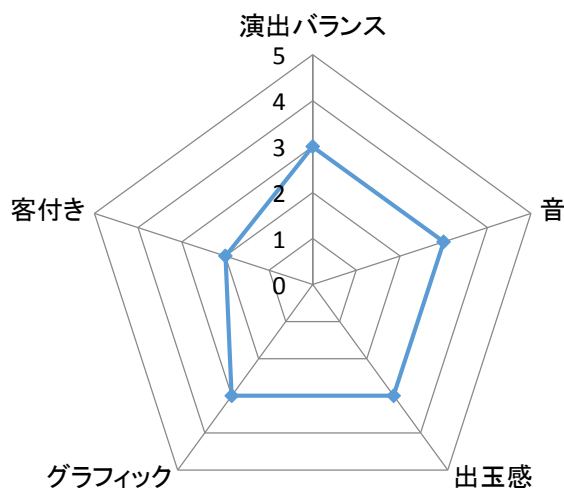

### 実戦結果

大当たりは確変当たり→即通常と単発の2回のみでした。「4大絶叫チャンス」と呼ばれる4つの演出が大当たりのカギをにぎっており、「女の子が絶叫すればいい」というゲーム性はわかりやすいです。すこし恥ずかしいですが…。どのタイミングでも図柄が揃えば確変なので、ひたすらそれを目指しましょう！連チャンすればほぼ2,000玉獲得できるので出玉スピードはなかなか速いかなと思います。

玉粗利は手元の資料で0.41となっており、スペック的に結構辛いのは一長一短かと思います。

タイムアップでやめてしまいましたが、私はこういったコンテンツに抵抗が無いですし、出玉感もありそうなので、また挑戦してみたいかと思います。

まずは、  
ここから！

投資	回転数	結果	備考
17,000	299回転	図柄揃い	確変
	20回転	突然通常	出玉なし、時短100
38,000	508回転	チャレンジボーナス	昇格なし
	100回転	時短終了	
	171回転	ヤメ	持ち玉なし
	投資 38,000円	収支 -38,000円	