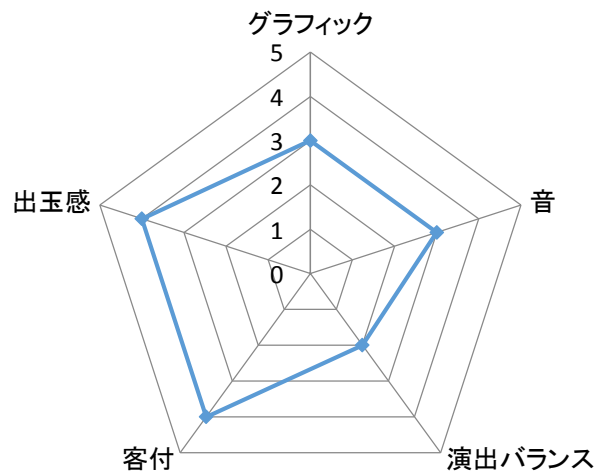

最新機自腹実戦！！

実戦：尾崎明

CR真・北斗無双夢幻闘乱

タイプ

時短突破型V-ST(1/95)

実戦エリア/導入台数

宮城県仙台市 導入台数4台

人気の北斗無双のスペック違い、夢幻闘乱を打ってまいりました。今回は今までの北斗になかった時短突破型のV-STになっており、短いSTと長い時短を組み合わせることで、65%規制の中でも高い実質継続率を誇ります。(ST10回で65%程度の期待度、時短90回で6割位の大当たり期待度です)

演出面は本家と同じ演出がある他、ラッシュ中の対決演出が通常時に起こったりするようになっています。初回大当たりは30回の時短に移行しますが、この時短中はマミヤ+バット+リンの3人が出演する新規演出になっています。

※まとめ※

ミドルと言う事で大きくハマる本家と違い、何かしら当たって時短がついてくるので飽きが来ない点は良いスペックだと思いました。初当たりが軽いのもう一回当たるまで、と打ち込んでしまいます。出玉に関しては、小さい当たりが続くと厳しいものの、大きな当たりに偏れば満足できる玉はゲットできますので、最初の敷居が低いわりにリターンも期待できるいい機械ではないでしょうか。ただ、多少いじってはありますが北斗無双と基本的には同じ演出なので、わかりやすい反面飽きがきやすいとも言えるでしょう。

まずは、
ここから！

投資	回転数	結果	備考
4000円	75回	通常当たり	ジャギVSシンリーチ 時短スルー
3000円	90回	通常当たり	VS元斗皇拳 時短スルー
3000円	88回	通常当たり	VS南斗聖拳
	24回	確変当たり	ボルゲ撃破 4連荘
	256回	ヤメ	獲得 0発
	収支	マイナス1万	

実戦者評価