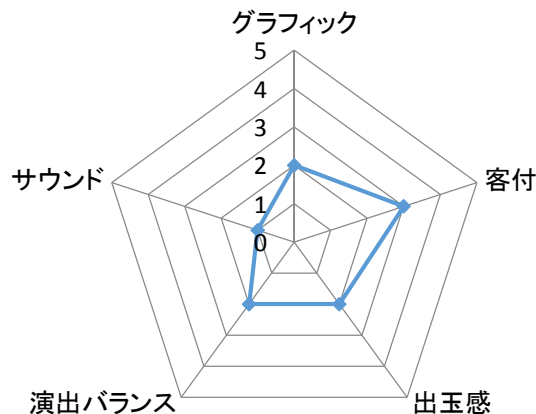

## パチスロ閃乱カグラ

タイプ

A+ARTマシン

実戦エリア/導入台数

埼玉県三郷市 導入3台

同名ゲームが原作で、ぱちんこも好評だった「閃乱カグラ」を実践してまいりました！前作「ラストエグザイル」から久しぶりに新筐体に替わり、操作性がアップした感じはします。スペックは純増1.2枚/GのARTと、獲得枚数の異なるBIG(252枚と153枚)獲得枚数が48のREG、焰紅蓮BONUS(ART確定※平均200G以上のART上乘せ)となっています。システムは複雑でなく、ボーナスかCZからARTに突入し、ボーナスや上乘せを絡めて出玉を獲得するタイプです。

実戦では、比較的レア役の落ちは良かったのですが、残念ながら通常時からのART突入は無し。REG中の4回のベルの押し順当てからの突入がメインになりそうです。実践でもBIG2回、REG4回引きREGから2回突入しました。現行のA+ARTの中ではARTの純増が少ない分ボーナス確率が若干高めめの部類に入ります。

肝心のARTですがメイン役のベルが7枚なので純増枚数の少ないARTの割には頻繁にベルナビが入り易くりプレイの連続で退屈する事は無さそうです。

ただART準備中にコインが減りまくるので初期ゲーム数によってはART突入してからまったく増えずに終了といったパターンも大いに考えられます。

今日の一枚♪

爆乳!!!!!!

投資	回転数	結果	備考
4000	140回	REG	押順0/4 非突入
	30回	爆乳BIG	ART非突入
	95回	REG	押順2/4 非突入
	53回	REG	3/4 ART突入
	132回	爆乳BIG	
	20回	REG	4/4 ART突入
	130回	ヤメ	
	投資200枚	回収220枚	収支+20枚