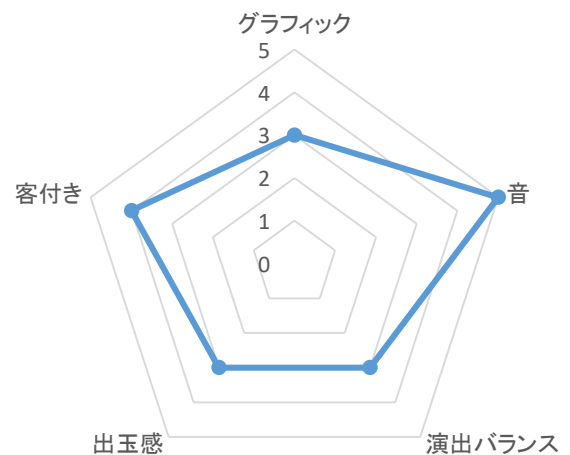

最新機自腹実戦！！

実戦：櫻田 歩

戦記絶唱シンフォギア

タイプ

1/1991種2種混合機(突入52%継続64%)

実戦エリア/導入台数

岩手県 盛岡市 導入1台

今回はCRF戦姫絶唱シンフォギアを実践してきました。いわゆる吉宗タイプの機械でチャンス継続率は約80%となっています。全く原作を知らないのですが、内容はよくわかりませんが、基本的に歌を歌っているのので、マクロスみたいな感じかなと思われます。マクロス+戦隊物=シンフォギア！！みたいな感じでいいと思います。演出は特に斬新なものもなくいつも通りの三共の機械でした。スペックはほとんどAKBシリーズと一緒なので、シンフォギアチャンスにいらて15R大当たりをいかにひくかが勝負の機械です。4Rに偏ると僕みたいな出玉になります！！シンフォギアチャンス中の演出は、キャラごとに長押しだったり、連打だったりと少し違うだけなので、どれを選んでもあまり変化は感じられませんでした。個人的には緑色の娘の演出が面白かったです。右打ち中は出玉を削るポイントがかなり多く、特にラウンド間はゼロアタッカーに慣れすぎているせいかとても長く感じました。毎ラウンド2玉ぐらいは楽勝に無くなる設計でした。駄目な点は、大当たり時の音がめっちゃめっちゃうるさいので音量には注意が必要です。大当たり時の爆音を皆さんも是非体験してみてください！！

今日の一枚♪

8連したのに...

投資	回転数	結果	備考
	127回		
1万	294回	当たり(確変)	8連5000玉
	11回	ヤメ	
投資・1万		回収・約1.5万	収支・+約0.5万

実戦者評価