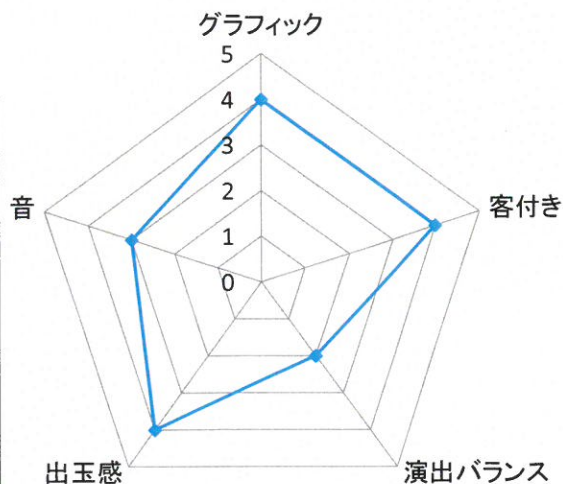

アッサリ当っちゃいました…

今回はCRエヴァンゲリオン12Gを実践してきました。スペックは確変60%ループで大当たりしたら最低1500玉は取れる海タイプといったところでしょうか。前作との違いは主に演出面で筐体上部にある初号機役物の内部のパトランプがリーチの最後に光れば大当たり。他に新しくなった点は今流行のタイマー役物が搭載された所。こちらは演出の随所で(主に保留から)登場します。頻度的には体感で真北斗無双の倍以上で通常のSPリーチ発展でも普通に登場するのでそこまで重要ではないかも知れません。

実践では運良く始めてすぐに当りを引く事が出来ましたが、確変中がいかにも新基準といった感じで消化がとにかく遅く感じました。確変中の大当確率が1/45と重めなのに加え、外れリーチの頻度が高い点が個人的にマイナスポイントでした。

お店の稼動状況は20台設置中全台フル稼働と大盛況。1000円スタートも20回前後と良好でした。

スペック的には単純明快なので意外と幅広いユーザーに受け入れられる可能性はありそうです。短時間勝負には向きませんが時間と軍資金がある時にまた打ってみようと思います。

投資	回転数	結果	備考
1500円	122回	突確	暴走モード
	85回	4R確変	2連
	40回	覚醒ボーナス	3連
	35回	15R通常	4連
		3360玉	
	650回	全ノマレ	
		ヤメ	
1500円		-1500円