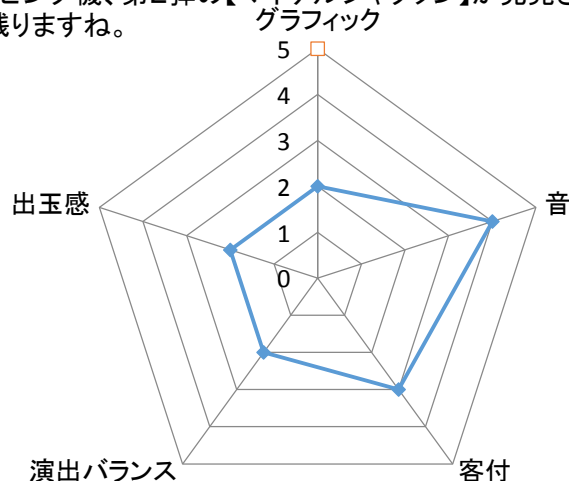

SISデータをもても初週から稼働が悪く、日を追うごとにどんどん下がって行っている現状。ただ粗利だけは出ていますね・・・言い換えれば辛いだけ！！もう私はプレーすることはないでしょう。

12月に洋楽著作権プロジェクションマッピング機、第2弾の【マイケルジャクソン】が発売されますがこのままならば少し不安が残りますね。

今日の一枚♪

GAGARUSH!

投資	回転数	結果	備考
	総94回		
42000円	830回	4図柄初当たり	単発
追加4000円	111回	GAGARUSH	確変
		12R	大当たり
		小当たり21回	
	10回転	3300玉回収	ヤメ
合計投資	46000円	結果-34200円	