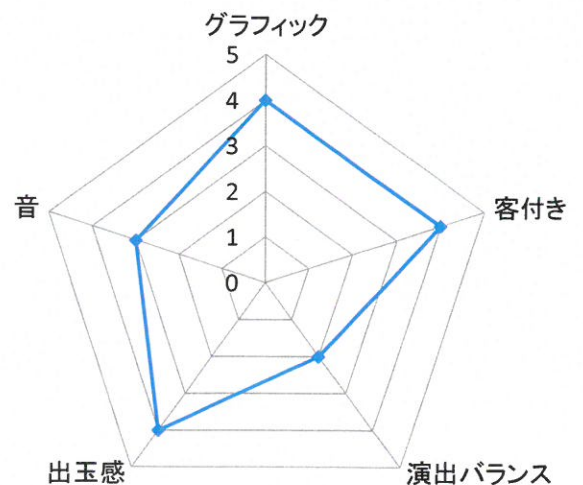

CR喰霊-零-FPL

タイプ	確変機 1/286 確変割合83%
実戦エリア/導入台数	埼玉県 三郷市 設置 3 台

「CR喰霊-零-FPL」を実践してきました！大当たり確率1/286で初当たり確率は良くも悪くもなく。

藤商事のクリスタルエア一枠で登場。個人的にはエアキャン枠のが好きでした。まあ藤商事さんも私の為に枠を決めているわけではありませんからね・・・。

3台しか設置がありませんでしたが、2台の空があり着席。1台はなんと3万発オーバー。確率を見るとST突入率は83%。右打ち中は65%で15Rになり約1940個の払い出し。STは100回転でその間の大当たり確率は1/65。

一撃は感じさせるスペックです。実際3台中1台も出ているので一撃好きには向いているかもしれません。通常時・リーチ時の演出に関しては特に目新しい物は無く、藤商事特有のデジャヴ柄が出ないと熱くない使用なんでしょう。

良く分からないけどなんか熱そうな演出はたくさん来のですが一向に当たらず。その間にも左の喰霊は大爆発。人生の不条理を感じました。

おそらく今の基準機の中では割と良いスペックではないかと思えます。1/286で時短も100回転ついてきますから、他の辛い台よりはライト層向けな台と感じました。

分からないけど、なんか熱そうな保留図柄☆

投資	回転数	結果	備考
	175		
17000円	447		
	ヤメ		
	投資17000円	収支-17000円	

実戦者評価