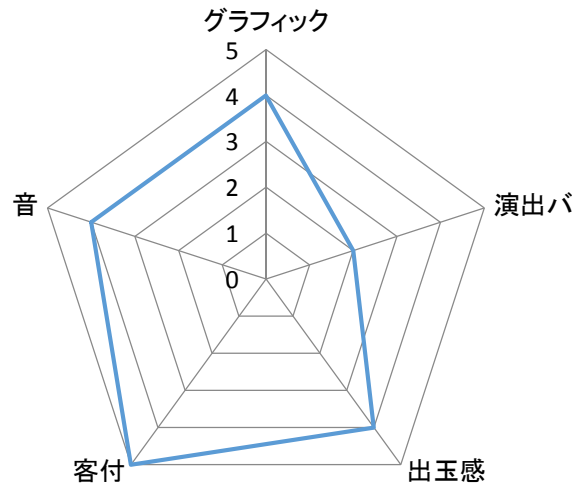

# 最新機自腹実戦！！ CR蒼天の拳天羅

実戦：新川 静地

タイプ	ライト
実戦エリア/導入台数	愛知県 名古屋市 4台

まいど～ 名古屋の新川です。  
 今回実践した機種はサミーからでたCR蒼天の拳天羅です。  
 なにも情報がないまま実践。  
 簡単に仕様を説明します。ヘソ1/150で95%で確変突入(66%で電サポ無+潜伏確変)で6回りリミットです。  
 潜伏中のヘソあたりは72.6%で電サポ無の潜伏状態とちょっと特殊で分かりにくいですね。  
 客層は4台満台で結構稼働がしていました。  
 32連して即ヤメした台を確保。  
 確変入れるまではあまり客が入れ替わらないといった感じです。

## 今日一枚♪

実践した率直な感想は単発地獄に入らなくてよかった・・・  
 まず最初に8000円投資。その間に百裂拳保留など当たりそうな演出がありました。  
 8500円投資した時によくわからない感じで特殊図柄(伝承者)で当たり見事確変を射とめました。最初の100回を乗り切れば電サポが次回まで続きます。結果12連しました。  
 即ヤメした方がいいという情報は全く知らなかったのもそのまま続行。  
 ギリギリ持ち球で特殊図柄(青幫)で射とめ電サポ無の潜伏が当たりました。高確率は1/70なので回りが悪い店はやめたくても辞めれない状態に陥りますね。笑  
 そのあとすぐ当たりこれも潜伏の電サポ無。  
 このあとも・・・

### 総評

リミット到達後のドキドキ感はたまりません。  
 前作の蒼天の拳天帰よりは楽しめそうな感じです。  
 ただ調べて分かったのがすごい僕の苦手なハイエナ台だそうです。  
 セグをみながらやらないと今何回目の当たりか分からないので打つ際には気を付けて下さい。

リミットを超えるぞー！

投資	回転数	結果	備考
	総141回		
8500円	282回	伝承者柄初当たり	確変
		蒼拳RUSH	12連 5015玉
持ち玉	310回	青幫図柄当たり	単発
持ち玉	19回	青幫図柄当たり	単発
持ち玉	12回	青幫図柄当たり	確変
		蒼拳RUSH	12連 5002
			回収 6600発
合計投資	8500円	結果+15500円	