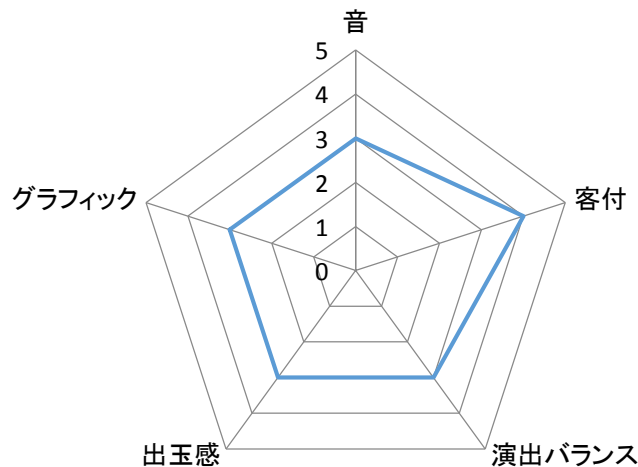

今日の一枚♪

実践結果
導入台数3台の店舗で実践してきました。全国的にもあまり導入されていない様です・・・

打ち出してから5,000円の変動開始時に赤保留が降臨！！これは大当りもらったと思い
きや疑似連3回までいってからの金保留に変化！！もう間違いないと思って眺めているとSPの後に出て来たのはケルベロス・・・ちょっと不安ですね。お決まりパターンの外れ・・・
追加で15,000円打ち込みましたが結果大当りは引けず・・・残念な結果となってしまいました。

感想として、ジャッジメントクルーンによるヘソ通過時の3分の2で変動するしくみなのですがたまに変動するのに時間をかけてしまう為、当たりが遠くなる気がしてしょうがないです。隣の台が1600Gハマっていましたがとてもじゃないですが追う気がしません・・・

ライトミドルでもミドル級のパンチが効いた台に仕上がってるような気がします。導入店舗が以外にも少なかったのが意外でしたがミドルに負けじとインパクトが感が強い為ライトミドルユーザーでも楽しめる事間違いなし！！

信頼度82%でもハズレますよ！

投資	回転数	結果	備考
	開始178回		
20,000円	469回	ヤメ	
合計投資	20,000円	結果 - 20,000円	

実戦者評価