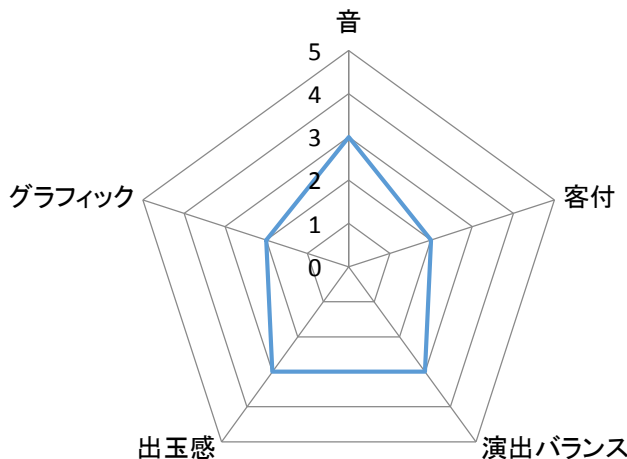

が、1/27がひけません。

普通の変態は徐々に玉が減っていき、いきなりの100回転ハマりで2R出玉ほぼ消滅...

ぎりぎり持ちこたえた107回転に単発...、からの再始動で小当たりラッシュ突入!

65%をなんと7連チャンさせる快挙で、4,334個獲得で終了!

上皿分も流して即ヤメ、なんと交換所で手数料を引かれた結果190円勝ちました。

いやー、パチンコって娯楽産業ですね!

スーパー小当たり
ラッシュ突入!

| 投資 | 回転数 | 結果 | 備考 |
|---------|---------|---------|----------|
| | 総48回 | | |
| 15,000円 | 278回 | 変態当たり | 7連 |
| | 4回転 | ヤメ | 4,334個交換 |
| | | | |
| | | | |
| | | | |
| 合計投資 | 15,000円 | 結果+190円 | |