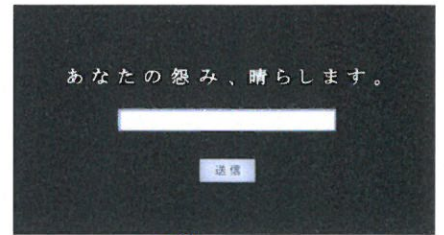

※定価は通常値引と平均導入台数値引を計算して算出しています。

6	5	4	3	2	1	第十五回 ぱちんこS
天龍8	遊技性ミリオンアーサー	黄門ちやま6	地獄少女宵伽	うしおととら	機動戦士Zガンダム	
▲		◎	○			名古屋 木村
	○	◎	▲			名古屋 落合
▲			◎	○		東京 長山
▲			○		◎	東京 佐藤
	▲	○	◎			東北 櫻田
			▲	◎	○	東北 前田
36.9万	42.8万	43.9万	44.9万	42.8万	43.9万	定価
		4077	4128	2851	4315	第一週 平均アウト
		9769	2797	15741	10806	第一週目 平均台粗利
		3468	3493	2382	3706	第二週目 平均アウト
		10069	4426	11575	10463	第二週目 平均台粗利
						第三週目 平均アウト
						第三週目 平均台粗利
						第四週目 平均アウト
						第四週目 平均台粗利
						一ヶ月間 平均アウト
						一ヶ月間 累計粗利
						導入一ヶ月後 中古相場
						総合ポイント
						最終着順

最新台を勝手に大胆予想!

最注目機種

CR地獄少女宵伽

新年一発目のぱちんこステークス、二週目が経過しました。前週と比較し、アウトはどの機種も緩やかに低下し、特に目立った差は無いようです。

台粗は、前週同様に地獄少女が苦戦。といっても、他の機種が取れすぎてる感もあり、通常なら悪くない経過をたどっているのでは？

中古相場的にもそれほど差は無く、この4機種においては最終的に台粗の差がそのまま結果となりそうな予感。今週は残り2機種がよいよ出走。果たして結果は？