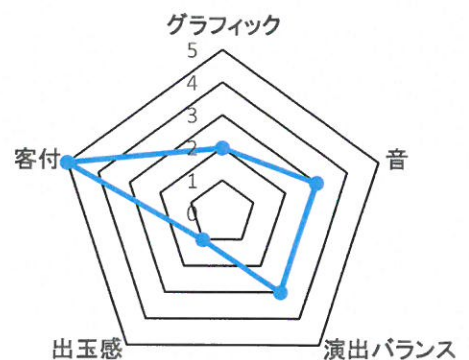

コードギアスR2C. C. / ZS

タイプ	A+RT
実戦エリア/導入台数	埼玉県 三郷市 20円 7台 10円 1台

コードギアス実戦してきました。スペックはA+RTで、MB70枚、NB205枚、HB・GBB250枚。どのボーナスでもRTが最低50G付いてくる仕様です。

さて実戦…。平日の20時過ぎに入店しました。20円は満席…。300～400枚程度持っている方が2人程。空くの待つか…。と思い店内をうろつくと、1台導入の10スロに空きが…。ということで、10円で実戦開始です。

打ち始めて数10G…。小役が落ちない。10スロだからあまり気にならなかったが、1000円当り25～30回せてる？てな感じ。たまにレア役(スイカ・チェリー)引くも当る気配無し。

「液晶いらないじゃん…」とか思い始めた214G、リップから始まった演出で初当り。

当然のごとくMB。消化後、RT50で特に何も無く終了。さくっと出玉飲まれ、追加1000円で終了。

感想…。まず回らない。レア役の期待感がない。液晶も間を持たすための物？無くてもいいじゃん！ってな感じですか…。あくまで、初打ち、短時間実戦の感想ですが。

SIS等のデータ的には現時点では悪くないようですし、設定次第な台かもしれないですので、機会があればまた打ってみようかと思えます。今後このタイプの機械が主流になる可能性もありますので、今のうちに慣れておかないと…。そんな感じの実戦でした。

投資	回転数	結果	備考
	263回	BB23 RB10	スタート(10スロ)
4000円	488回	MB	RT50
1000円	175回	ヤメ	
	収支-5000円		

実戦者評価