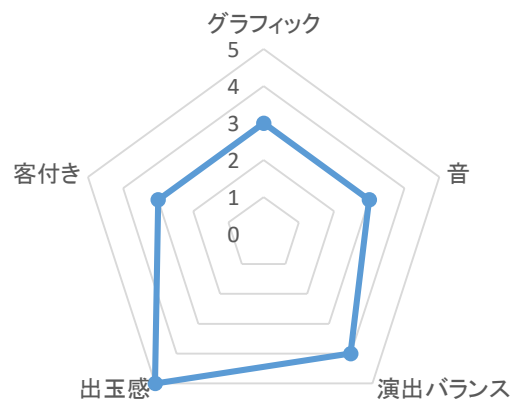

起動戦士Zガンダム

タイプ

1/319 ミドルタイプ

実戦エリア/導入台数

岩手県 盛岡市 導入8台

今回実践した機種はCRF機動戦士ZガンダムRです。Zガンダムはパチンコでは初登場になります。

スペックは初回の50%を突破すると

右打ちの50%で2400発というスペックなので、かなりの荒波機です。ガガからのマイケルがダメダメだったので不安しかない中実践してきました。

時短中は1個返しなのにどうでもいいリーチになりすぎるので、出玉が削られてイライラさせられます。

確変を体験出来ませんでした。仲間がいれば2400発といった感じで分かりやすくて面白そうでした。

アウトはうしお・地獄少女・黄門の中では一番なので、プチ汚名返上にはなったんじゃないかなと思います。

個人的には良くも悪くもない普通の機械かなと思います。

今日一枚♪

Congratulations (通常)

投資	回転数	結果	備考
	318回～		
20K	678回	通常	Zゾーン経由
	135回	通常	Zゾーン経由
	110回	ヤメ	
	投資5000玉	回収375玉	収支-4625玉

実戦者評価