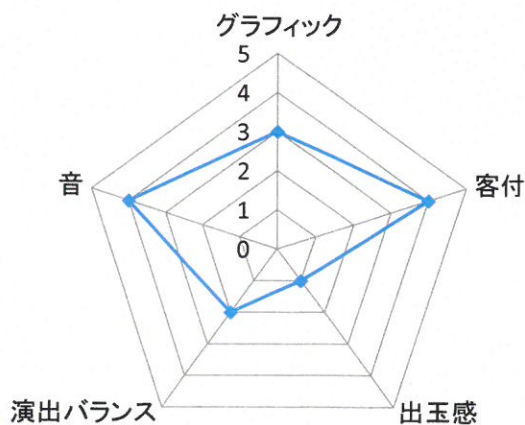

## 新世紀エヴァンゲリオン～まごころを、君に～2

今日一枚♪

演出発展せず...

タイプ	A+ART
実戦エリア/導入台数	千葉県 松戸市/4台

今回は新世紀エヴァンゲリオン～まごころを、君に～2を実戦してきました。スペックはエヴァシリーズでお馴染みのスーパーBIGで400枚獲得できるタイプ。前作までとの違いとして、天井RTが無くなり、各ボーナス後にレイチャンス(RT50G)に突入する可能性があるといったところ。ボーナス確率は設定1から4までがほぼ一緒に設定判別要素としては通常ベースが千円あたり41G～50Gと差が設けられているようです。

実戦は投資2000円で幸先良くボーナスに当選するもREGボーナス。獲得枚数も96枚と少なくRTも入らず。その後持ちコインで当り最終的にはプラスで終了する事が出来ました。

個人的な評価としては今流行のA+RTの代表としてコードギアスと比べてみると、メリハリの無い設定差、RT突入には特殊リプレイを引く必要があるうえに見返りはたったの50GのしょぼいRT。方やコードギアスは漏れなくRTが付いてくる。(BIG後150G/REG後50G保障)  
正直、スーパーBIGで400枚取れるところ以外にこれといってコードギアスや他のA+RTの機械より良い所を見つける事は出来ませんでした。

客滞率も入れ替わり立ち代りで、何時間も粘る様な客は見受けられない状況でしたので今後の中古価格、稼動共にかなり厳しいものになるのではないかと思います。

投資	回転数	結果	備考
2000円	220	REG(96枚)	RT非突入
	50	REG(96枚)	RT非突入
	155	S-BIG(407枚)	レイチャンス突入
	82	S-BIG(407枚)	レイチャンス突入
	40	REG(96枚)	RT非突入
	130	ヤメ	
投資2000円		+11000円	