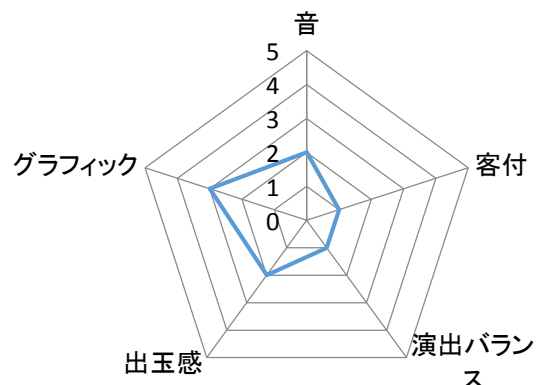

500円で大当たり！

投資	回転数	結果	備考
	開始193回		
500円	196回	単発	STスルー
13,000円	104+248回	単発	STスルー
1,500円	129回	ヤメ	
合計投資	15,000円	回収無	結果 - 15,000円