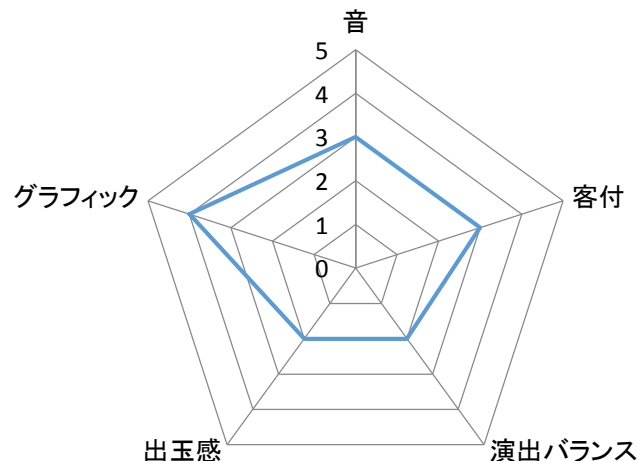

最新機自腹実戦！！

CRフィーバーR-18R

実戦：木村 知之

タイプ	ミドル
実戦エリア/導入台数	愛知県名古屋市 3台

三共から発売の『CRフィーバーR-18R』

本機は、規制ギリギリ(演出面)まで攻め込んだとされる、ある意味話題のパチンコ機です
 スペックはSTタイプを採用。大当たり確率1/239で100%ST突入、ST継続率は約60%、初回ヘソ当たりでも16R比率が42.5%と高めなので安定した出玉感のあるスペックです。

今日一枚♪

実戦内容

実戦店舗に導入は3台、データ機器から過去10回のデータ×3台分を見るかぎりには大きくはハマらないが、やはり連チャンしているデータは少なくほとんどが1~3連程度となっています。
 いかにも16Rを引くかがカギになってきそうです。
 まず打ち始めると予習した通りに女性の胸・脚・おしりなどにクローズアップした映像が淡々と流れていきます。
 個人的にはストレッチモードが好きです。
 レバーで図柄無しモードに変更すれば、さらに映像を堪能できます。
 ただ演出がかなり単調ですぐに飽きられてしまいそうな内容です。
 ST中も各モードに変更して打ってみましたが、どれもこれも出来が悪いです...
 出てくる女性も有名人で無いのがかなりのマイナスポイント、サンセイのジュシーハニーのように、グラビアアイドルやセクシー女優を使わなかったのが敗因かと思います。

すでに中古相場も下がる一方です。映像を堪能したい人は甘デジが出るのを待ちましょう。

GOLD ZONEは大当たり必死の激熱予告！

投資	回転数	結果	備考
	開始413回		
2,500円	442回	初当たり	3R単発
	ST80回	スルー	
1,500円	46回(表示126回)	当たり	16R+16R+6R
		3連荘で終了	約4,200玉
	135回(表示215回)	ヤメ	2,500玉交換
合計投資	4,000円	回収9,000円	結果+5,000円