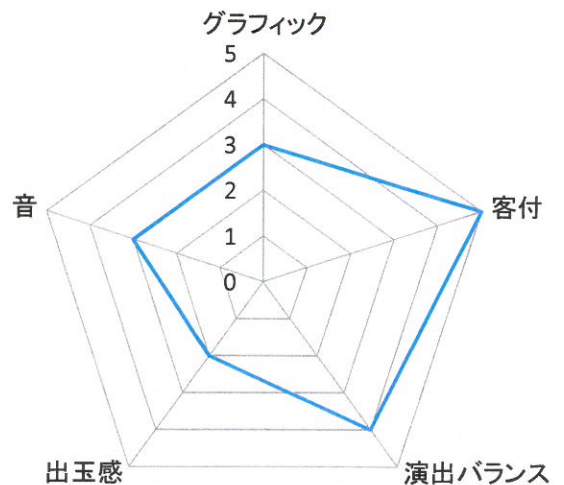

2確Vライン!

最新機自腹実戦!! ルパン三世不二子Type-A+/G6

実戦:長山 雄一

タイプ/スロット

A+RT

実戦エリア/導入台数

埼玉県三郷市 10 台 導入店

今回はオリンピア製「不二子TYPE-A+」の実践レポートです。6年ぶりにスロット不二子の最新作が登場。ボーナスの枚数が大きく変動する新スペックですが、前評判通りの神台なのか実践してまいりました。主な使用としては、ノーマルBIG後に5G、REG後に1GのRTチャンスゾーンに突入。

ノーマルBIG後は67%で、REG後は20%でRT30Gに突入。設定が3段階という試みの台です。

液晶演出は今作のオリジナル演出「ストーリー」、前作不二子の演出「不二子」、初代ルパンの役物演出「クラシック」の3種類から好みで選択が可能。私は相当打ち込んだ不二子2の演出が見たくて「不二子」を選択。

スペックはA+RT。特徴はノーマルBIGの獲得枚数が運次第で最高417枚となる点。打ち始めて演出は文句なし。懐かしい大量ベル予告やタイプライター予告は健在で熱い。

BIGボーナスに関しては運要素が強いのか245枚~390枚ぐらいまで開きがあるので、平均で300枚ぐらいの獲得かもしれません。一日打ち込むと言うよりも、むしろ短時間で勝負したい人におすすめの使用かもしれません。演出は文句なく面白いですが、獲得枚数が少ない場合やバケに偏るとやはり…。しかし現行のAタイプでは長く使用出来る機種ではないかと感じました。

投資( )	回転数	結果	備考
¥ 7000	345	NBIGボーナス	タイプライター予告
	128	REGボーナス	子役否定
¥ 3000	289	NBIGボーナス	RT突入
	98	NBIGボーナス	RT突入
	216	ヤメ	400枚残り終了
		収支	マイナス2,000円

実戦者評価