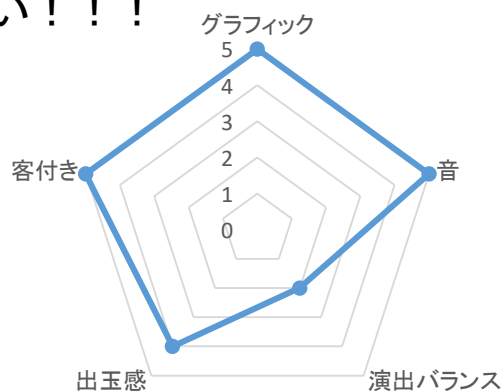

CR キャプテン翼 黄金世代の鼓動

今日一枚♪

金色に輝く
オーバーヘッド！

タイプ	特殊スペック
実戦エリア/導入台数	宮城県 仙台市 導入5台

今回の実践機種はサンセイから出た新機種「CR キャプテン翼 黄金世代の鼓動」サンセイの新枠「ライジングサンセイ」第1弾として登場したこのキャプテン翼ですがまず見た目が凄い！「牙狼」「仕事人」にも負けないぐらいの存在感です。スペックはオーソドックスなミドルV確ループタイプ。初回の50%で16R確変・電サポ中も50%で16Rと偏れば相当なポテンシャルを秘めています。

そして、「インパクト絶大な新枠」「多彩な役物」「大迫力の音圧」「3D演出が凄い液晶」これはパチンコなのか？と疑うほど凄い仕上がりです。実践ですが簡潔に説明すると低投資で4R通常を引き、そこから追加投資するも当たらずといった内容でしたが、この台、熱そうな展開になると演出の1つ1つが凄いといえますか賑やか過ぎてついていけません…

展開が盛り上がって当たりそうと思っても普通にハズレたりなど、初見では演出に圧倒されて何が起きているか分からないといった感じになるかと思えます。注目演出も5、6個ありますがその中でも複数絡まないと厳しい印象でしたのであまり、過度な期待をすると痛い目を見るかもしれません。

当たった時の音楽は個人的に最高でした！賑やかな台が嫌いな方には正直向かないと思いますがパチンコの概念を覆すこの機械！ぜひ1度遊戯してみてください！！

投資	回転数	結果	備考
	636回～		
3.5K	698回	4R通常	
11.5K	348回	ヤメ	
	投資15K	回収0	収支-15K

実践者評価