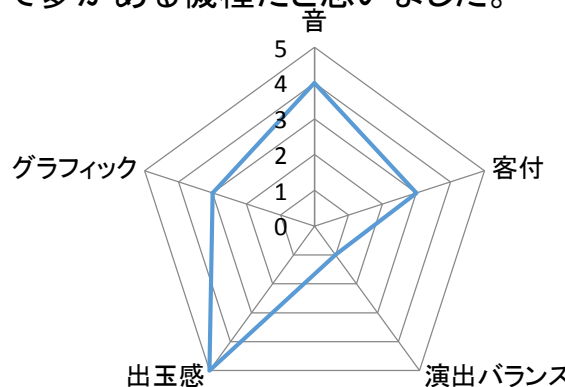

最新機自腹実戦！！

実戦：梅原 翼

CRバチンコ ダイナマイトキングIN沖縄

タイプ	ミドル
実戦エリア/導入台数	神奈川県川崎市 5台

Daiichiが誇る人気キャラクターの「ダイナマイト」をモチーフにしたシリーズ最新作！

ゲーム性は盤面下の役物と上部にある7セグで大当たりが決まるアナログ要素満載のパチンコになっています。今回注目する点なんですが、大当たり確率が28.61で1回転で当たる希望が持てることと、一回の大当たりした時の平均獲得が6589玉獲得できるという事で現機最高スペックを誇る点になります。

通常時大当たり確率	1/28.61
時短中大当たり確率	1/2.92
天国モード突入率	100%
出玉獲得	引戻し率約57%+残保留2個約57%
実践結果	約500 or 約2000個 ※払い出し

今日一枚♪

オレンジの穴
入ればチャンス！

実践店舗に導入台数は5台、お昼過ぎに店舗に来店をしましたが無事にすわることが出来ました！一発系の台ってことで新台でしたが空席がちよくちよくあるように思えました。実践をしてみるとヘソに入ると二つのルートがあり基本95%が左のノーマルルートに行き高速でベロが動いておりタイミングよく拾わないとなかなか行ってくれないように見受けられました。そのベロを拾ってからが勝負で拾ったあとに写真でもある回転体のクルーンがありオレンジの穴に入れば1回転の抽選を頂けます。このクルーンは見ている限り均等になっており20%で入る計算になります。このクルーンはムラがありますが平均して千円当たり5個ほどこのクルーンのチャンスに入るのでストレスなく打てたと思います。入った後の演出面ですが基本的には今までのダイナマイトキングとほぼ変わりませんしかしリーチがかかるときに枠が光るとほぼ当たる印象がありました。私は今回の実践では当てられませんでしたでしたが周りを見ると一撃性は噂通りにあり一撃2万発も簡単に獲得していたので夢がある機種だと思いました。

投資	回転数	結果	備考
	20		
0.5K~	74やめ		
37K	投資9250玉	回収0玉	収支-9250玉

実戦者評価