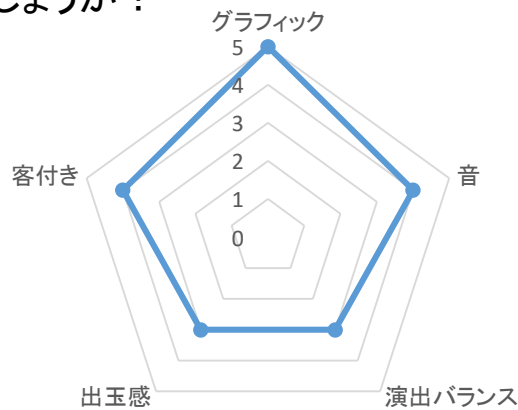

今作はなんと総勢26名の人気セクシー女優が登場します！液晶もキレイで3Dも凄いので目の保養にはピッタリですね。

※マジマジと見ると3Dが凄くて気分が悪くなるので注意
実践内容ですが初当たり(6R)で無事ST突入もスルー...
残った少ない出玉で2度目の初当たり！

これが16Rでしたが2連。となかなか波に乗れずに終了。
感想ですが公式HPで「前作の実績を追求したこだわりの仕上がり」と書いてる通り、前作と雰囲気は大体同じです！
ただ、演出は相当パワーUPしているのあまり飽きずに遊技できるのではないのでしょうか？

熱い予告が7つあるのですが(7大胸アツ予告)

単体で33% 2つ絡んで66% ※3つは大当たり濃厚
最低2つ絡んでようやく安心出来るレベルなので演出バランスは強弱がはっきり分かります。

ST中に至っては確定待ちとっていい程です。

ここは好みが分かれるところですね。

パチンカーで嫌いな方はほぼいないであろうコンテンツ！

それを引き立てるグラフィック関連！

人前で打つのを恥ずかしがらずにぜひ1度胸アツな展開を経験してみたいかがでしょうか！

**胸アツ！
さらにストック！**

投資	回転数	結果	備考
	295回～		
18K	697回	ST突入(6R)	STスルー
	170回	ST突入(16R)	2連 16R×2
	155回	ヤメ	
投資18K	回収12.5K	収支-5.5K	

実戦者評価