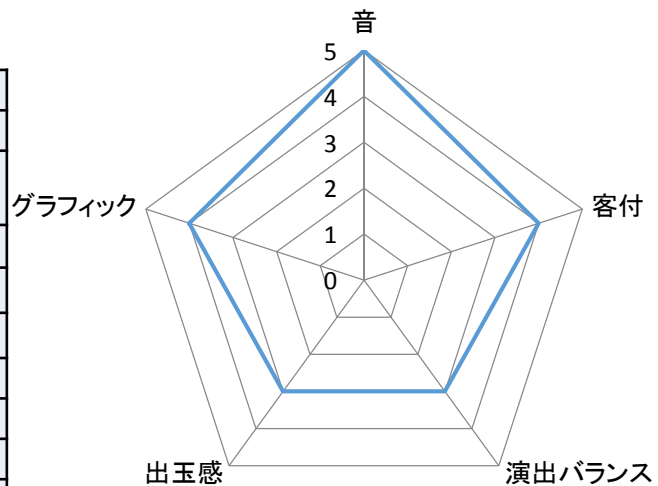

## 実戦内容

実戦店舗に5台導入されてました。夜19時過ぎに入店しましたがやはり満台。空き台を待つこと2時間、もはや21時を過ぎた時間帯に着席！！

なんと数回転で当たってしまいました・・・初めての実践でしたので保留の色も変わらずで演出も熱いかどうかわからない状況でしたので大当たりの実感がありませんでした。確変ではなく通常を射止めてしまったので確変の実践ができませんでした

が一つ言えるのは通常の15Rでも出玉感を得られるので時短がなくても130～150回は回る事を考えれば他の機種で4R通常時短100回付の台と比べても遊びやすいのではないのでしょうか。確変中は4Rと15Rが1:1となっていて今ホールで人気の北斗無双と同じ割合！

どちらかに片寄れば大爆発も夢じゃない！！

展開次第で大きく出玉が変わるスペックなので、荒いスペックが好きなお人は一度打ってみてはいかがでしょうか！！

確変どうしたら入るのですか・・・

投資	回転数	結果	備考
	開始967回		
500円	971回	初当たり16R	通常
	156回		出玉飲まれる
追加投資			
7,500円			
	296回転ヤメ		
合計投資	8,000円	回収,0円	結果0円

実戦者評価