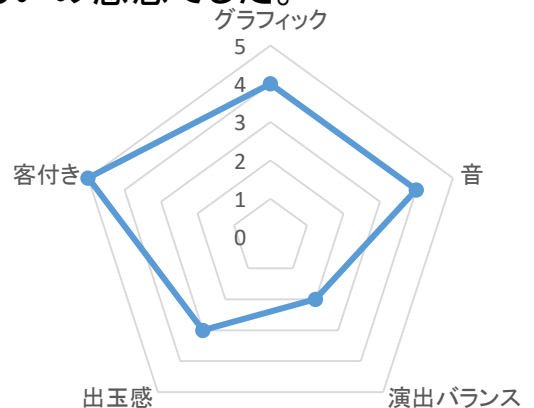

CR戦国乙女5

今日の一枚♪

タイプ	ミドルスペック
実戦エリア/導入台数	宮城県 仙台市 導入10台

今回はメーカーが平和ではなくアムテックスから登場となる「CR戦国乙女5」を実践しました！
大人気コンテンツで5作目となる戦国乙女ですが今年で10周年となっており、歴代の人気だった演出などをファン投票で決めるなどファンにはたまらない仕様に仕上がっているそうです！

スペックですがミドルのロングST機となっていてST突入率50% 右打ち時の70%が2400発と見かけによらず破天荒で破壊力のあるスペックとなっています。

実践内容ですが初当たりを引けなかったので醍醐味であるSTを経験することが出来ませんでした。

通常時ですが基本的に煽りなどが来なかったのもそういった仕様なのかと思いきや、どうやら前任者がカスタムで「先読み信頼度UP」を選んでいたので…ネットの評価を見ても激熱演出が絡んでもあっけなくハズレるみたいなので確定演出以外は過度な期待をすると痛い目にあいそうですね……

実際、画像の保留やシリーズを代表する予告の1つである「萌えカットイン」も出たのですが全然期待出来ないリーチでハズレを経験したのでこのへんの演出バランスが受け入れられるかどうかといった所でしょうか。

空き台が出ればすぐ埋まっていたので客付きは良かったですが、箱を積んでいる人が少なかったり、履歴を見ても単発・2連が多かったので少しキツイのかもしれませんが。

正直、戦国乙女シリーズに思い入れがないので甘デジが出れば触ってみようかなぐらいの感想でした。

こんな保留で弱リーチ…

実戦者評価

投資	回転数	結果	備考
	681回～		
19K	971回	ヤメ	
投資19K	回収0玉	収支-19K	