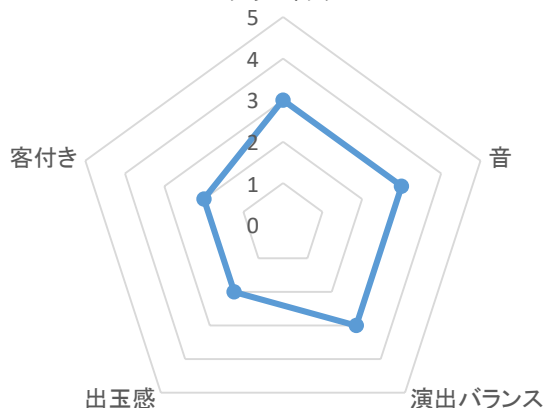

# PAミルキーバー

タイプ	甘デジタイプ
実戦エリア/導入台数	岩手県 盛岡市 導入5台

今回はニューギンから登場した設定付きパチンコ第1弾！「PAミルキーバー」を実践してきました！本機の設定は6段階！

大当たり確率 設定1～6 1/99～1/69

ここに大きな設定差があります！

設定付きパチンコに共通していえることですが設定6だとボーダーが11から13ぐらいになるので、かなりの激甘機械になります。演出や大当たり終了画面などに設定示唆があるのでかなりスロット寄りといってもいいでしょう。

演出頻度を多い・普通・少ないといった感じで3種類選べるのですが、個人的には演出の少ないクラシックモードが1番面白かったです。

1回の大当たりで約500玉獲得できます。高設定だと4連ぐらいはするので約2000玉獲得できますが、消化が物凄く遅いので、しっかり止め打ちしないと玉がめちゃくちゃ減るので注意してください。

イメージだと消化が遅く、出玉の少ない、ダンバインと想像いただければ分かりやすいかと思います。

連チャン中に聞ける「The name is Milky Bar」という曲が英語でごまかしていますが、歌詞がかなりやばいので是非聞いてみてください！久しぶりに勝ったなと思って過去の実践記を見直したところ約一年ぶりの勝利となりました。

グラフィック

今日の一枚♪

押して！！

投資	回転数	結果	備考
	72回～		
0.5K	80回	大当たり	5連
	121回	大当たり	12連
	60回	ヤメ	
投資125玉		回収7000玉	収支+6875玉