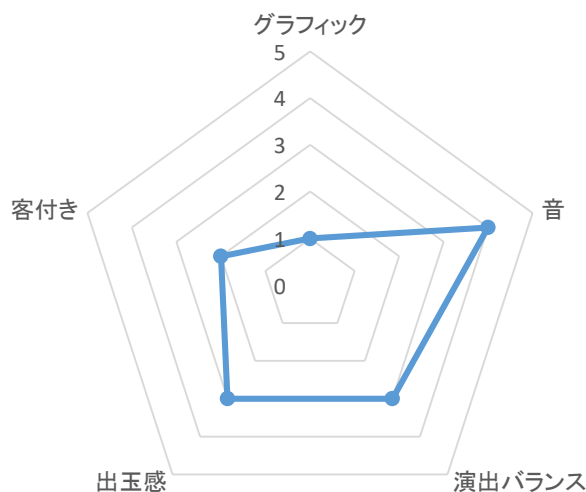

HSJ→1/289 確変突入率64% 電サポ88or89
15R1560玉 4R400玉
RSJ→1/199 確変突入率64% 電サポ33or34
14R1456玉、4R400玉

今日一枚♪

通常時もいつも通りで、同じ図柄でピュイになるかJ図柄でピュイとなれば大チャンスです！

今回もおなじみのターゲットモードがありますが、出玉なし確変が搭載されていないので、用途があまりよく分かりません。

ターゲットモードからの大当たりという演出があるので、それに行かなかつたら、ハズレという感じになっています。確変時もおなじみのピュイの連続からの大当たりという演出なので、スペックも含め歴代のJ-RUSHファンも違和感なく打てると思います。

個人的には今まで通りだったので、良くも悪くも普通の機械だなあーと思いました。

大当たり！

投資	回転数	結果	備考
	780回～		
12K	1023回	大当たり	5連(15×14×4)
	338回	ヤメ	
投資12K		回収0玉	収支-12K

実戦者評価