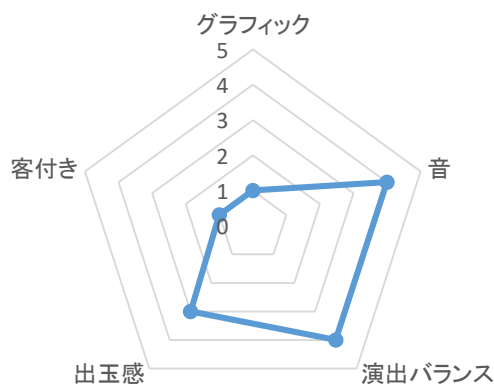

CRノルソルJC

今日一枚♪

GGG突入！

タイプ	特殊
実戦エリア/導入台数	宮城県 仙台市 導入1台

今回はデライトから登場した「CRノルソルJC」を実践してきました！！
 CR天下一閃と回転体はほぼ同じでV入賞すれば大当たりの本機ですがかなり変則スペックとなっています。
 大当たり時の86%は出玉300玉で終了ですが、14%で2250玉+時短100回になっています。時短中の大当たりは振分けがさっきとは異なり、90%・2250玉で終了10%・2250玉+時短100回このような内容になっています。
 3回大当たりでリミット到達になるので最大で約6000玉獲得することも可能です！！
 初回の14%をどれだけ引くことができるかが勝敗のカギといったところでしょうか。
 今までの一発台と違う最大の特徴が、無敵タイムを搭載していることです。
 数秒間ハズレ穴の前にシャッターが出てきて、ハズレ穴を閉鎖するので即落ちがありません！
 遊技してみた感想ですが、3段目に玉が入った瞬間にそのままVまで玉が弾かれるパターンが多いので無敵タイムの無駄遣い感は多少感じます・・・
 無敵タイム搭載によりハズレ穴がかなり大きくなっているので、無敵タイム終了後はほとんど即落ちします。
 面白いようで面白くない！！そんな機械でした。

投資	回転数	結果	備考
	110回～		
2K	130回	単発	
6K	86回	単発	
1K	43回	単発	
1K	30回	単発	
	5回	2連	
	0回	ヤメ	
投資10K		回収15K	収支+15K

実戦者評価