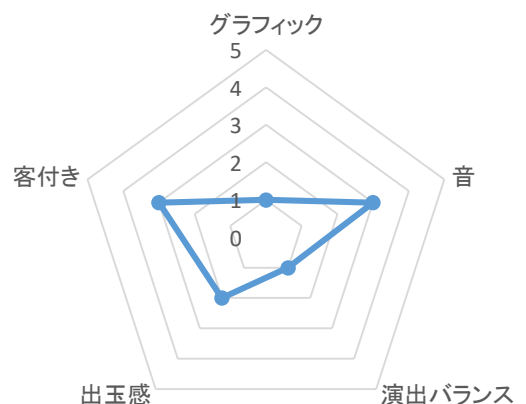

## 島漢 (シマムスコ)

タイプ	AT
実戦エリア/導入台数	宮城県 仙台市 導入2台

今回はオリンピックではなく平和から登場した「島漢」を実践してきました！！

読み方を間違える方が多い本機ですが島漢(しまおとこ)ではなく島漢(しまむすこ)なので間違えないように注意してください！！

純増約4枚のAT機となっていて、島CHANCE(約120枚)獲得の赤七と、BIGCHANCE(約280枚)獲得の白七があります。

100G以内のボーナスは白七となっているので、100G以内のループで出玉を獲得するタイプです。

天井は2パターンあり

・スイカ(約1/500)を3回引く ・600G消化  
どちらか到達で当たるのでどちらかというマイルドな仕様となっています。

75%ループ→75%ループ→30%ループという感じでボーナスが続いていくのでデータをみると3連で終わっている台がよくあります。

大量出玉のイメージは30%をいかにクリア出来るかです！

通常時の演出は、よくある一発告知の機械となっていて、遅れ、レア役等でチャンス！！

パトランプが光れば大当たり！！

よく言えば分かりやすい機械になっています。

個人的にはあまり面白くない台だなと思いました。

今日一枚♪

天井到達...

投資	回転数	結果	備考
	300回～		
8K	600回	赤七	天井到達
	100回	ヤメ	
投資8K		回収0枚	収支-8K

実戦者評価