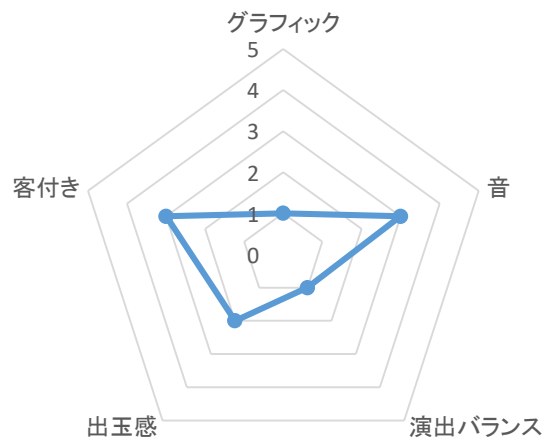

CRフィーバーゴルゴ13SR

タイプ	ライト
実戦エリア/導入台数	宮城県 仙台市 導入4台

今回は平和ではなく三共から登場した新機種「CRFゴルゴ13」を実践してきました！！

大当たり確率1/199で右打ち中はシンフォギアと似たようなイメージをして頂ければ分かりやすいかと。シンフォギアと違う点ですが、右打ちの振り分けで、59%が時短99回となっているので、次回継続濃厚となっています。残りの41%が時短1回となっていてトータル継続率は80%となっています。

通常時の演出は、ボタンストックや保留変化の仕方など同メーカーのヤマト第弐章にそっくりで、基本的には金系絡みのゴルゴ登場待ちです。

金が絡まなかった場合は基本的に当たりません。

ゴルゴに依頼するために衛生を破壊し、流れ星を作るとんでもないリーチと、ブリーフ一枚のゴルゴが飛んでくる昇格演出はこの機種の見どころなので、是非とも1度見るまで打って頂きたいです。

59%の振り分けが取れなくてもまた5回転で当てればいいので引きが強い方なら大連チャンも夢ではありません！

煽りが比較的に少ない機械なので個人的には高評価でした！シンフォギア・ヤマト第弐章好きの人は是非1度打ってみてください！

今日の一枚♪

エクスタシー

投資	回転数	結果	備考
	30回～		
9K	214回	単発	
11K	232回	5連	
	7回	ヤメ	
投資20K		回収18K	収支-2K

実戦者評価