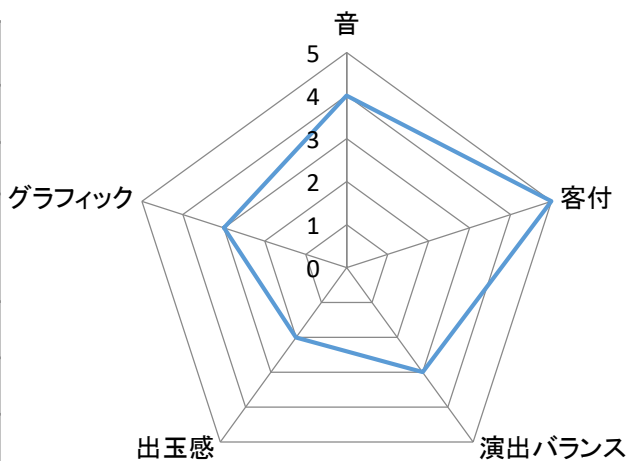

『実戦結果』

実戦結果の詳細は下表となります。基本的に機械の演出・グラフィックについては特筆するべき点はありません。新基準機である所ぐらいです。類似スペックの名機【シンフォギア】と比較すると圧倒的に出玉がついてきませんね。実践ホールは繁盛店ですのでプレー中は終始、満台の状況が続いていましたが赤字だろうと推測できる台は全くありませんでした。実践店舗でもボーダーラインぐらいのスタート値であれば、もう少し稼働がついてくると思いますが実践して感じた事はかなり辛めの機械だと思われます。発売台数が約5,000台ですから導入台数が少ない事で長期稼働を期待したいものです。

赤保留！！

投資	回転数	結果	備考
	開始22回		
8,500円	173回	通常	
6,500円	142回	ヤメ	
合計投資	15,000円	回収0玉	結果-15,000円