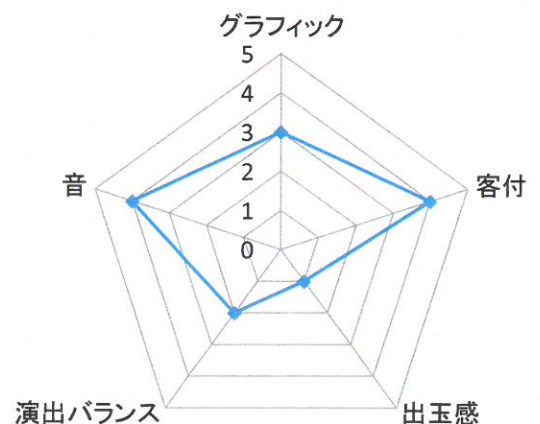

本日1発目迎撃
チャレンジGET！

今回はP蒼穹のファフナー2Aを実戦してきました。
スロット5号機でぼちぼち人気があった版權で最近認知されつつある1種2種混合タイプです。
役物抽選を受けられる迎撃チャレンジは約1/60と比較的当りやすく、実質大当たりは1/199となっており『犬夜叉』や『うしおととら』と比べるとユーザーに優しい仕様と言えるかも知れません。

実戦ですが幸先良く50回転で迎撃チャレンジを射止める事に成功し、本日1回目の見せ場。サポート玉はほぼMAXのハズレ穴1、V入賞率は1/2！！
ここでサクッとV入賞させてRUSH突入といきたいところでしたが世の中そんなに甘くは無い…。

まさかの1/2をはずし、その後も迎撃チャレンジには当るもののV入賞せず投資がかさむばかりで無念の実戦終了となりました…

周囲の状況を見ると、RUSH後、もしくは単発大当たり後に1回転も回さずに上皿の玉を抜いて止める人が多く、お店としては扱いが難しい機械だと思いました。

個人的には意外と演出がアッサリしている感じで嫌いな部類ではないので1度RUSHを引くまでは頑張ってみようと思います。

投資	回転数	結果	備考
	51		
3000円	105	迎撃チャレンジ	ハズレ
4000円	60	迎撃チャレンジ	ハズレ
5000円	118	迎撃チャレンジ	ハズレ
2000円	45	ヤメ	
	投資14000円	-14000円	

実戦者評価