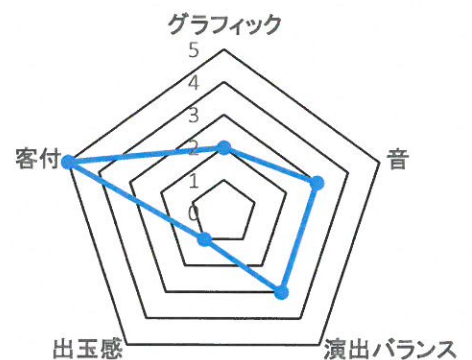

最新機自腹実戦！！

実戦:佐藤 和弥

P咲-Saki-阿知賀編episode of side-A

タイプ	ライトミドル 1種2種混合
実戦エリア/導入台数	東京都台東区 2台

今回はP咲-Saki-阿知賀編を実戦してきました。

スペックは1/239～1/173までの6段階設定の確変ループタイプ。

出玉は560～1400個

確変継続率 60%

今日一枚♪

スペック面では高継続でも2000発大当りを搭載している訳でもなくこれといった売りが無さそうな感じがします。

実戦は大当たり後65回転後の台に着席。2/2で空いていたため好きな角台をチョイス。サクサクと通常を消化していくと105回転目で本日初の擬似連予告が発生。擬似3まで続き発展先リーチは何やら弱そうな高校SPリーチ。役物も稼動せずハズレ・・・残念ながらその後見せ場は無く大当たりを引く事が出来ず実戦終了となりました。

今度プライベートで時間のある時にゆっくり打って今回のリベンジを果たしたいと思います。

発展するも・・・

投資	回転数	結果	備考
	65		
25000円	456	ヤメ	
	投資25000円	-25000円	

実戦者評価