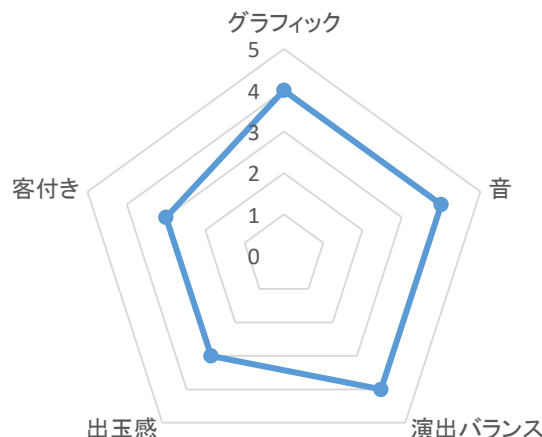

演出バランスは完全に先読み待ちという訳ではなく花の慶次漆黑に近い感じがあります。青保留でも当たっている人はいました。あと、警戒ZONEには気を付けて下さい。初見だと熱そうに感じますが上位互換で特別警戒ZONEがあり、絶対当たらないリーチに発展するので基本的には無視して大丈夫です。

今回はRUSHに入れることができませんでした。ダンバイン好きとしては高継続ループを一回は体験したいので、一回入れるまでは打ってみたいと思います。業界参入を果たしたバンダイが著作権元ということもあり、次に出るゴッドイーターはバンダイナムコから出るかもしれませんね。

今日一枚♪

警戒ZONE(熱くない)

投資	回転数	結果	備考
	101回～		
20K	374回	ヤメ	
投資20K	回収0K	収支-20K	

実戦者評価