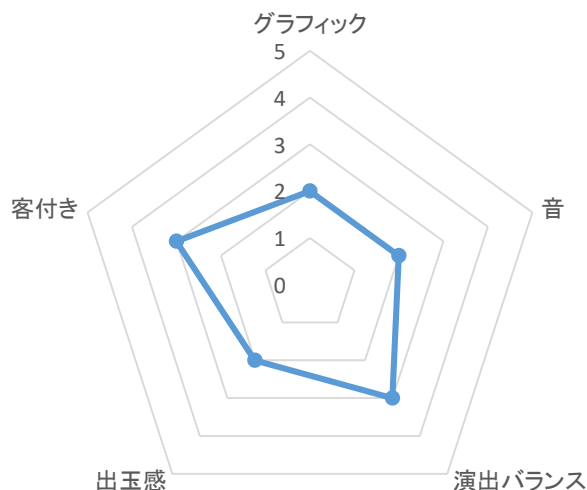

実戦者評価

投資	回転数	結果	備考
	85回～		
8K	200回	大当たり	4連
	105回	ヤメ	
投資8K		回収0K	収支-8K