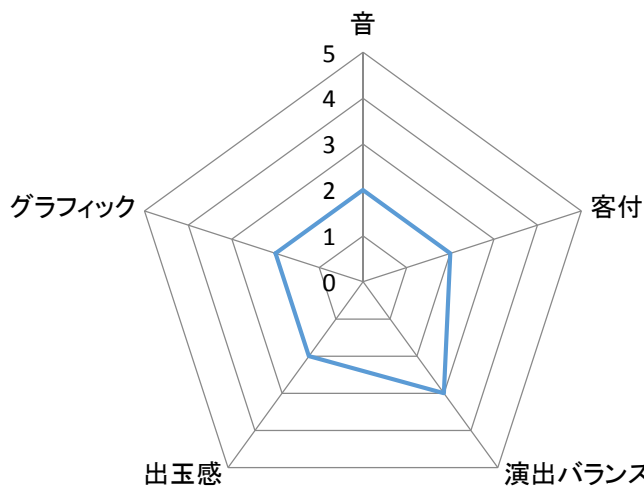

投資	回転数	結果	備考
	開始0回		
11,500円	226回	確変	5連チャン
	116回ヤメ		交換838個
合計投資	11,500円	回収,3,000円	結果8,500円

実戦者評価